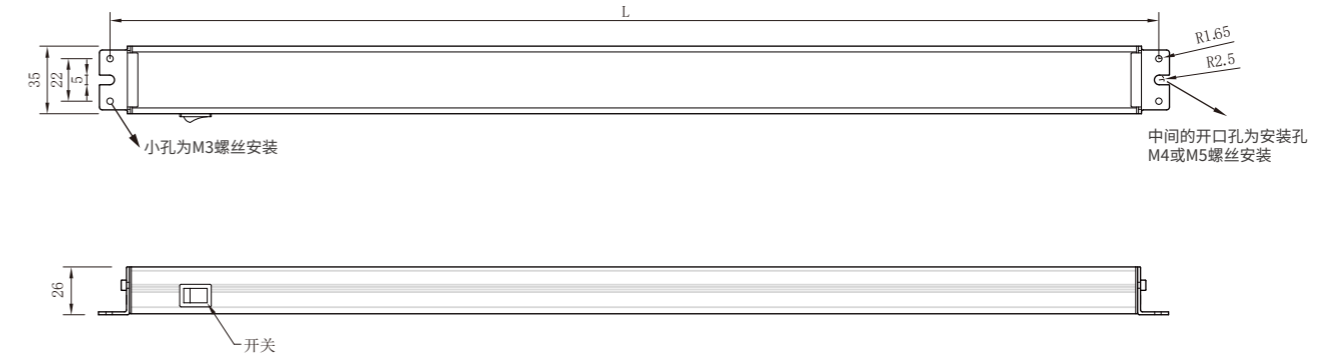

DJFS1系列电柜灯

L:安装尺寸

订货型号:

型号Model	功率Power	L(mm)	数字(Num)	电压(In. Vol)	色温(Color Tem.)
SC-DJFS1-103-□	3W	130	1	24V DC	6000K~6500K正白
SC-DJFS1-105-□	5W	215			
SC-DJFS1-110-□	10W	380	2	24V DC	4000K~4500K暖白
SC-DJFS1-115-□	15W	545			
SC-DJFS1-120-□	20W	735	3	100~277V AC 50/60Hz	6000K~6500K正白
SC-DJFS1-125-□	25W	900			
SC-DJFS1-130-□	30W	1065	4	100~277V AC 50/60Hz	4000K~4500K暖白

照度值 > 120 lm/W