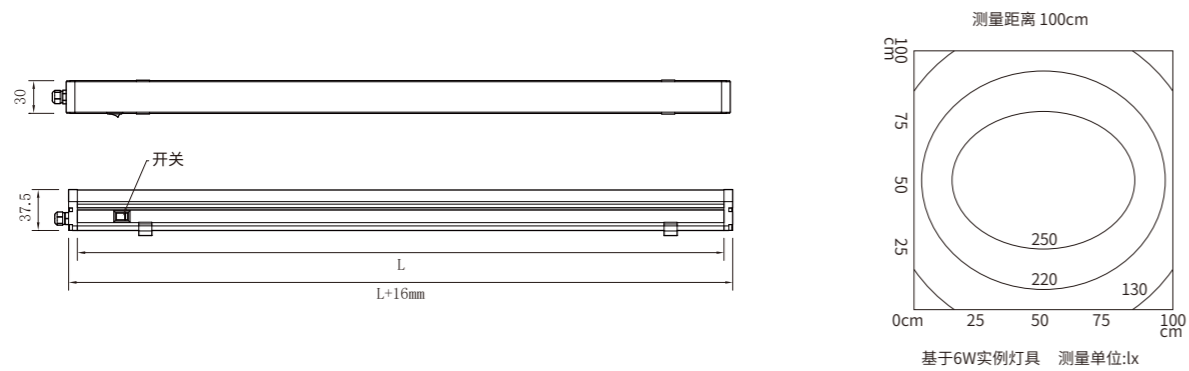

DJGS系列LED支架灯

安装方式 Installation: 卡扣式 Card buckle

订货型号:

SC-DJGS - 1 08 - 1
8W   24V DC   6000K~6500K正白

型号Model	功率Power	L(mm)	数字(Num)	电压(In. Vol)	色温(Color Tem.)
SC-DJGS-105-□	5W	200	1	24V DC	6000K~6500K正白
SC-DJGS-108-□	8W	300	2	24V DC	4000K~4500K暖白
SC-DJGS-110-□	10W	450			
SC-DJGS-115-□	15W	600	3	100~277V AC 50/60Hz	6000K~6500K正白
SC-DJGS-118-□	18W	900			
SC-DJGS-124-□	24W	1200			

照度值 > 120 lm/W