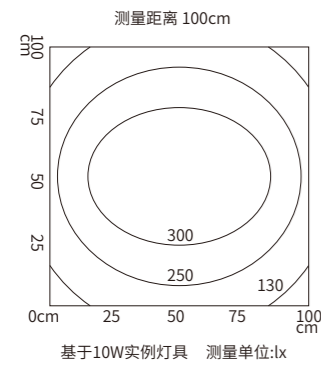

DJFS系列电柜灯

L:安装尺寸

订货型号:

型号Model	功率Power	L(mm)	数字(Num)	电压(In. Vol)	色温(Color Tem.)
SC-DJFS-103-□	3W	130	1	24V DC	6000K~6500K正白
SC-DJFS-105-□	5W	215			
SC-DJFS-110-□	10W	380			
SC-DJFS-115-□	15W	545			
SC-DJFS-120-□	20W	735	2	24V DC	4000K~4500K暖白
SC-DJFS-125-□	25W	900			
SC-DJFS-130-□	30W	1065			

照度值 > 120 lm/W