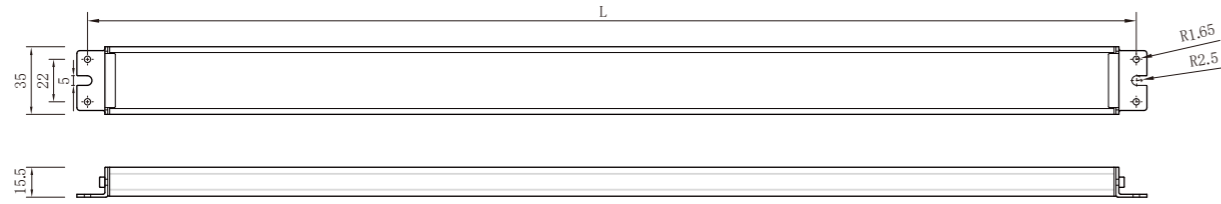

应用场所：
高铁检查机、冰柜、电柜、冷柜、流水线及其他照明。

DJFS系列电柜灯

L:安装尺寸

订货型号:

型号Model	功率Power	L(mm)	数字(Num)	电压(In. Vol)	色温(Color Tem.)
SC-DJFS-103-□	3W	130	1	24V DC	6000K~6500K正白
SC-DJFS-105-□	5W	215			
SC-DJFS-110-□	10W	380			
SC-DJFS-115-□	15W	545			
SC-DJFS-120-□	20W	735	2	24V DC	4000K~4500K暖白
SC-DJFS-125-□	25W	900			
SC-DJFS-130-□	30W	1065			