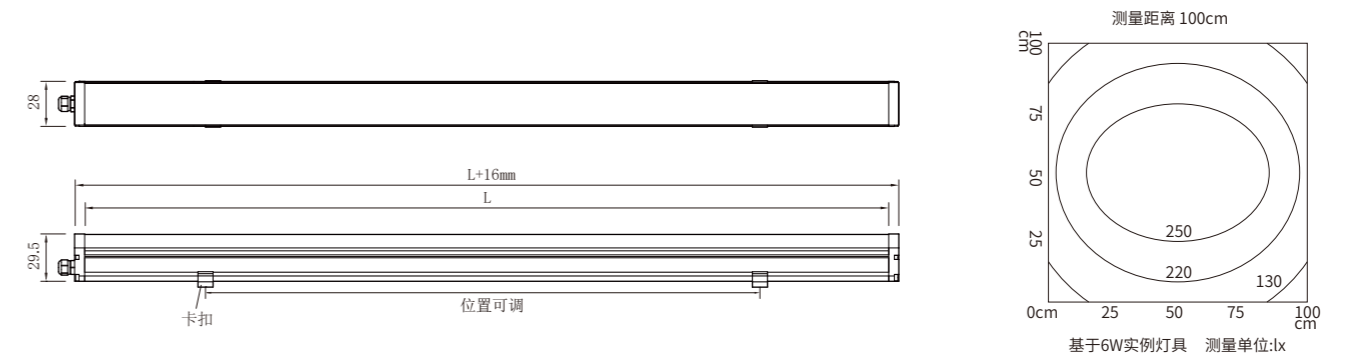

DJHS系列LED支架灯

安装方式 Installation: 卡扣式 Card buckle

订货型号:

SC-DJHS - 1 10 - 1
10W   24V DC   6000K~6500K正白

型号Model	功率Power	L(mm)	数字(Num)	电压(In. Vol)	色温(Color Tem.)
SC-DJHS-105-□	5W	200	1	24V DC	6000K~6500K正白
SC-DJHS-108-□	8W	300			
SC-DJHS-110-□	10W	450			
SC-DJHS-115-□	15W	600	2	24V DC	4000K~4500K暖白
SC-DJHS-118-□	18W	900			
SC-DJHS-124-□	24W	1200			

照度值 > 120 lm/W