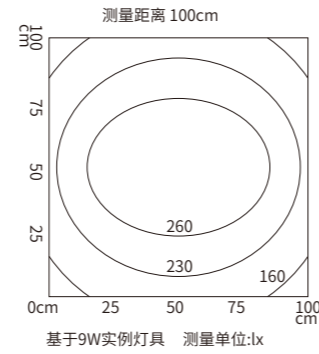

DJAL60系列管状防爆LED灯

订货型号:

SC-DJAL60-13-11
13W 24V AC/DC 6000K~6500K正白

型号Model	功率Power	L(mm)	数字(Num)	电压(In. Vol)	色温(Color Tem.)
SC-DJAL60-9-□	9W	285	1	24V DC	6000K~6500K正白
SC-DJAL60-13-□	13W	430	2	24V DC	4000K~4500K暖白
SC-DJAL60-17-□	17W	490	3	100~277V AC 50/60Hz	6000K~6500K正白
SC-DJAL60-20-□	20W	630	4	100~277V AC 50/60Hz	4000K~4500K暖白
SC-DJAL60-24-□	24W	735	11	24V AC/DC	6000K~6500K正白
			12	24V AC/DC	4000K~4500K暖白

照度值 > 120 lm/W