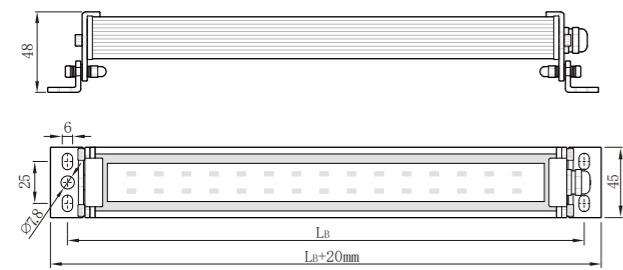

DJT系列工作台灯

- 照射角度可任意选择，非常灵活、最大限度地满足工作区的照明
- 聚光效果好，光线分布均匀，显色性强
- 安装简易、维修率低

应用场所：
适用于科研、测绘、装配线、产品检验局部的操作照明，及办公环境、电脑台面的理想照明灯具。

DJTQ系列管状防爆LED灯

B支架灯

C支架灯

默认:防水接头及1.5m电源线 可选:M12四芯接头

订货型号:

SC - DJTQ - 1 06 - 1 C
 6W 24V DC 6000K~6500K正白 C支架 C bracket

型号Model	功率Power	Lb(mm)	Lc(mm)	数字(Num)	电压(in. Vol)	色温(Color Tem.)	支架(Bracket)
SC-DJTQ-103- □□	3W	110	118	1	24V DC	6000K~6500K正白	B=B支架
SC-DJTQ-104- □□	4W	170	178				
SC-DJTQ-105- □□	5W	210	218				
SC-DJTQ-106- □□	6W	296	304				
SC-DJTQ-110- □□	10W	296	304	2	24V DC	4000K~4500K暖白	B=B支架
SC-DJTQ-111- □□	11W	327	335				
SC-DJTQ-112- □□	12W	418	426	3	100~277V AC 50/60Hz	6000K~6500K正白	B=B支架
SC-DJTQ-113- □□	13W	447	455				
SC-DJTQ-115- □□	15W	508	516	4	100~277V AC 50/60Hz	4000K~4500K暖白	B=B支架
SC-DJTQ-118- □□	18W	584	592				
SC-DJTQ-120- □□	20W	642	650	11	24V AC/DC	6000K~6500K正白	C=C支架
SC-DJTQ-122- □□	22W	717	725				
SC-DJTQ-124- □□	24W	783	791	12	24V AC/DC	4000K~4500K暖白	C=C支架
SC-DJTQ-126- □□	26W	877	885				
SC-DJTQ-130- □□	30W	1008	1016				