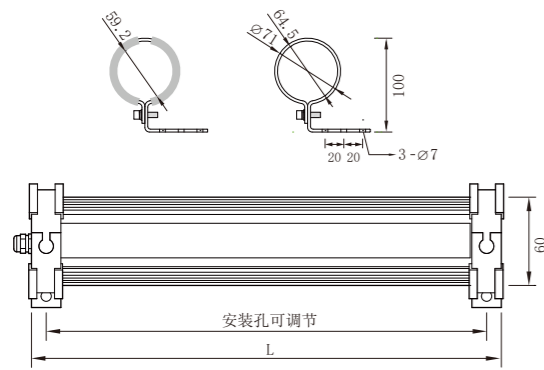

DJAL60系列管状防爆LED灯

订货型号:

SC-DJAL60-13-11
13W 24V AC/DC 6000K~6500K正白

型号Model	功率Power	L(mm)	数字(Num)	电压(In. Vol)	色温(Color Tem.)
SC-DJAL60-9-□	9W	285	1	24V DC	6000K~6500K正白
SC-DJAL60-13-□	13W	430	2	24V DC	4000K~4500K暖白
SC-DJAL60-17-□	17W	490	3	100~277V AC 50/60Hz	6000K~6500K正白
SC-DJAL60-20-□	20W	630	4	100~277V AC 50/60Hz	4000K~4500K暖白
SC-DJAL60-24-□	24W	735	11	24V AC/DC	6000K~6500K正白
			12	24V AC/DC	4000K~4500K暖白

照度值 > 120 lm/W