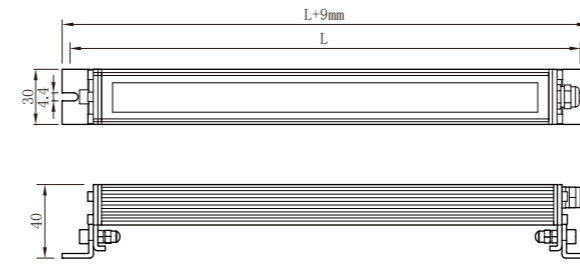

DJAL30系列管状防爆LED灯

订货型号:

型号Model	功率Power	L(mm)	数字(Num)	电压(in. Vol)	色温(Color Tem.)
SC-DJAL30-3- □	3W	150	1	24V DC	6000K~6500K正白
SC-DJAL30-6- □	6W	220			
SC-DJAL30-9- □	9W	300			
SC-DJAL30-12- □	12W	400			
SC-DJAL30-15- □	15W	500	2	24V DC	4000K~4500K暖白
SC-DJAL30-22- □	22W	790			
SC-DJAL30-26- □	26W	985	3	100~277V AC 50/60Hz	6000K~6500K正白
			4	100~277V AC 50/60Hz	4000K~4500K暖白

照度值 > 120 lm/W