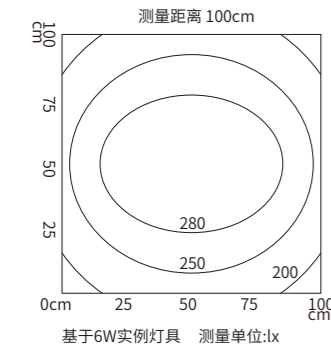

C支架灯

默认:防水接头及1.5m电源线 可选:M12四芯接头

订货型号:

SC - DJTQ - 1 06 - 1 C
6W 24V DC 6000K~6500K正白 C支架 C bracket

型号Model	功率Power	Lb(mm)	Lc(mm)	数字(Num)	电压(in. Vol)	色温(Color Tem.)	支架(Bracket)
SC-DJTQ-103- □□	3W	110	118	1	24V DC	6000K~6500K正白	B=B支架
SC-DJTQ-104- □□	4W	170	178				
SC-DJTQ-105- □□	5W	210	218				
SC-DJTQ-106- □□	6W	296	304				
SC-DJTQ-110- □□	10W	296	304	2	24V DC	4000K~4500K暖白	B=B支架
SC-DJTQ-111- □□	11W	327	335				
SC-DJTQ-112- □□	12W	418	426	3	100~277V AC 50/60Hz	6000K~6500K正白	B=B支架
SC-DJTQ-113- □□	13W	447	455				
SC-DJTQ-115- □□	15W	508	516	4	100~277V AC 50/60Hz	4000K~4500K暖白	B=B支架
SC-DJTQ-118- □□	18W	584	592				
SC-DJTQ-120- □□	20W	642	650	11	24V AC/DC	6000K~6500K正白	C=C支架
SC-DJTQ-122- □□	22W	717	725				
SC-DJTQ-124- □□	24W	783	791	12	24V AC/DC	4000K~4500K暖白	C=C支架
SC-DJTQ-126- □□	26W	877	885				
SC-DJTQ-130- □□	30W	1008	1016				

照度值 > 120 lm/W