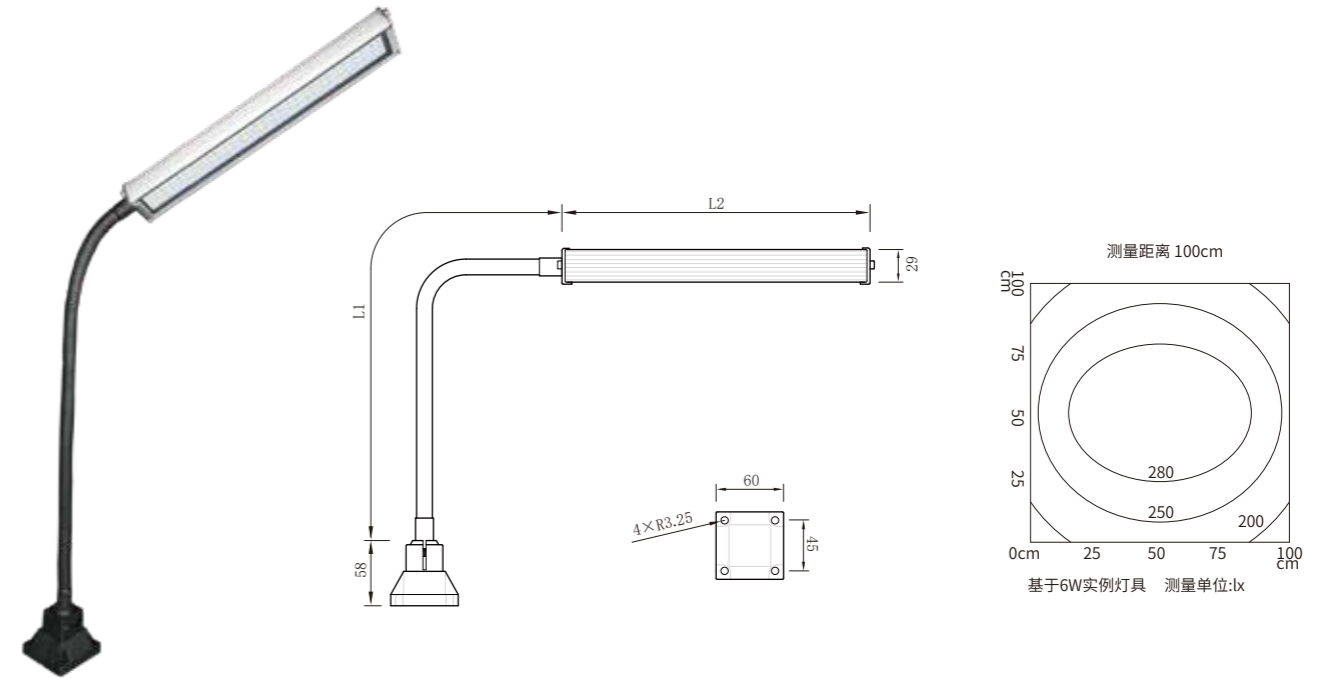

DJT系列工作台灯

订货型号:

SC-DJT1-106-11
6W 24V AC/DC 6000K~6500K正白

型号Model	功率Power	L1(mm)	L2(mm)	数字(Num)	电压(In. Vol)	色温(Color Tem.)
SC-DJT1-106-□	6W	300 | 460	275	11	24V AC/DC	6000K~6500K正白
				12	24V AC/DC	4000K~4500K暖白
SC-DJT1-110-□	10W	300 | 460	275	3	100~277V AC 50/60Hz	6000K~6500K正白
				4	100~277V AC 50/60Hz	4000K~4500K暖白

照度值 > 120 lm/W