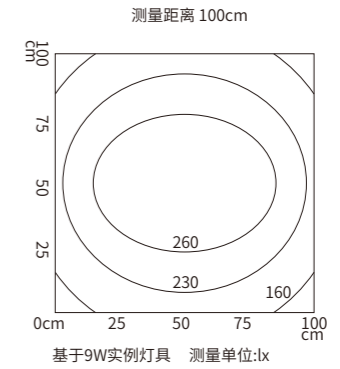

DJAL30系列管状防爆LED灯

订货型号:

型号Model	功率Power	L(mm)	数字(Num)	电压(in. Vol)	色温(Color Tem.)
SC-DJAL30-3- □	3W	150	1	24V DC	6000K~6500K正白
SC-DJAL30-6- □	6W	220			
SC-DJAL30-9- □	9W	300			
SC-DJAL30-12- □	12W	400			
SC-DJAL30-15- □	15W	500	2	24V DC	4000K~4500K暖白
SC-DJAL30-22- □	22W	790			
SC-DJAL30-26- □	26W	985	3	100~277V AC 50/60Hz	6000K~6500K正白
			4	100~277V AC 50/60Hz	4000K~4500K暖白

照度值 > 120 lm/W