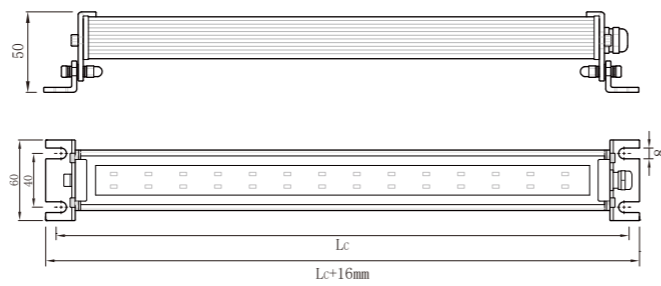

DJT系列工作台灯

- 照射角度可任意选择，非常灵活、最大限度地满足工作区的照明
- 聚光效果好，光线分布均匀，显色性强
- 安装简易、维修率低

应用场所：
适用于科研、测绘、装配线、产品检验局部的操作照明，及办公环境、电脑台面的理想照明灯具。

DJTQ系列管状防爆LED灯

B支架灯

C支架灯

默认:防水接头及1.5m电源线 可选:M12四芯接头

订货型号:

SC - DJTQ - 1 06 - 1 C
 6W 24V DC 6000K~6500K正白 C支架 C bracket

型号Model	功率Power	Lb(mm)	Lc(mm)	数字(Num)	电压(in. Vol)	色温(Color Tem.)	支架(Bracket)
SC-DJTQ-103- □□	3W	110	118	1	24V DC	6000K~6500K正白	B=B支架
SC-DJTQ-104- □□	4W	170	178				
SC-DJTQ-105- □□	5W	210	218				
SC-DJTQ-106- □□	6W	296	304				
SC-DJTQ-110- □□	10W	296	304	2	24V DC	4000K~4500K暖白	B=B支架
SC-DJTQ-111- □□	11W	327	335				
SC-DJTQ-112- □□	12W	418	426	3	100~277V AC 50/60Hz	6000K~6500K正白	B=B支架
SC-DJTQ-113- □□	13W	447	455				
SC-DJTQ-115- □□	15W	508	516	4	100~277V AC 50/60Hz	4000K~4500K暖白	B=B支架
SC-DJTQ-118- □□	18W	584	592				
SC-DJTQ-120- □□	20W	642	650	11	24V AC/DC	6000K~6500K正白	C=C支架
SC-DJTQ-122- □□	22W	717	725				
SC-DJTQ-124- □□	24W	783	791	12	24V AC/DC	4000K~4500K暖白	C=C支架
SC-DJTQ-126- □□	26W	877	885				
SC-DJTQ-130- □□	30W	1008	1016				