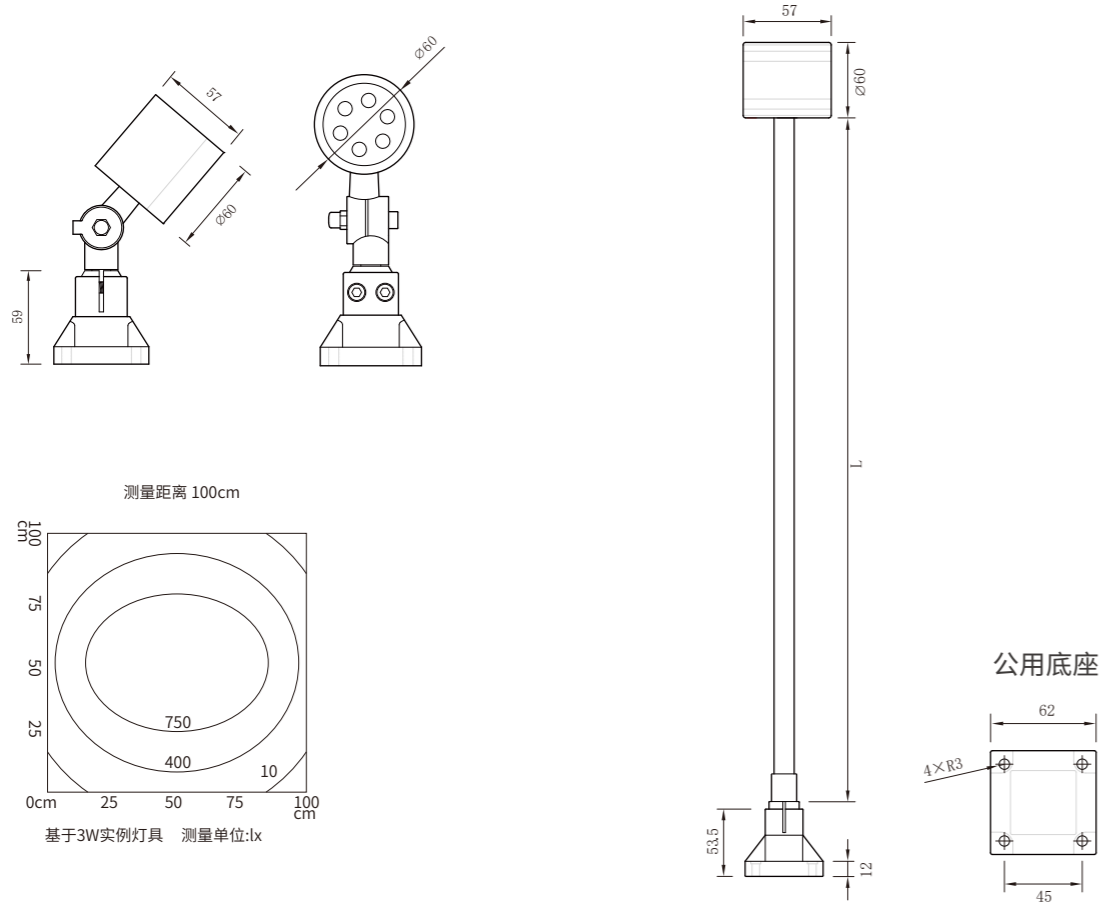

DJS系列鹅颈式LED工作灯

订货型号:

型号Model	功率Power	数字(Num)	电压(In. Vol)	色温(Color Tem.)	杆长
SC-DJS1-103-□□	3W	1	24V DC	6000K~6500K正白	A=无 杆
		2	24V DC	4000K~4500K暖白	B=300(mm)
		3	100~277V AC 50/60Hz	6000K~6500K正白	C=460(mm)
		4	100~277V AC 50/60Hz	4000K~4500K暖白	D=710(mm)
		11	24V AC/DC	6000K~6500K正白	
		12	24V AC/DC	4000K~4500K暖白	

照度值 > 120 lm/W