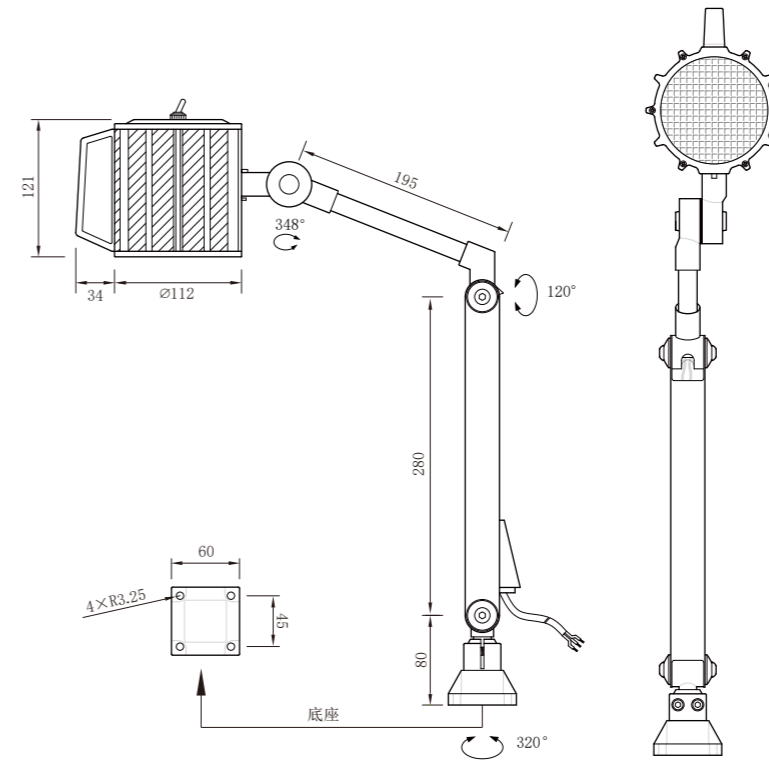

应用场所：

数控机床、组合机床、加工中心及其他照明。

DJEM系列基座/臂式LED灯

无杆

订货型号:

SC-DJEM - 1 09 - 1

9W 24V AC/DC 6000K~6500K正白 无杆without arm

| 型号Model | 功率Power | 数字(Num) | 电压(In. Vol) | 色温(Color Tem.) | 杆(Arm) |
|---------------|---------|---------|---------------------|----------------|---------------|
| SC-DJEM-109-□ | 9W | 1 | 24V AC/DC | 6000K~6500K正白 | 无杆without arm |
| SC-DJEM-112-□ | 12W | 2 | 24V AC/DC | 4000K~4500K暖白 | 无杆without arm |
| SC-DJEM-115-□ | 15W | 3 | 100~277V AC 50/60Hz | 6000K~6500K正白 | 无杆without arm |
| | | 4 | 100~277V AC 50/60Hz | 4000K~4500K暖白 | 无杆without arm |

照度值 > 120 lm/W

DJEM系列基座/臂式LED灯

有杆

订货型号:

SC-DJEM - 1 09 - 5

9W 24V AC/DC 6000K~6500K正白 有杆with arm

| 型号Model | 功率Power | 数字(Num) | 电压(In. Vol) | 色温(Color Tem.) | 杆(Arm) |
|---------------|---------|---------|---------------------|----------------|------------|
| SC-DJEM-109-□ | 9W | 5 | 24V AC/DC | 6000K~6500K正白 | 有杆with arm |
| SC-DJEM-112-□ | 12W | 6 | 24V AC/DC | 4000K~4500K暖白 | 有杆with arm |
| | | 7 | 100~277V AC 50/60Hz | 6000K~6500K正白 | 有杆with arm |
| SC-DJEM-115-□ | 15W | 8 | 100~277V AC 50/60Hz | 4000K~4500K暖白 | 有杆with arm |