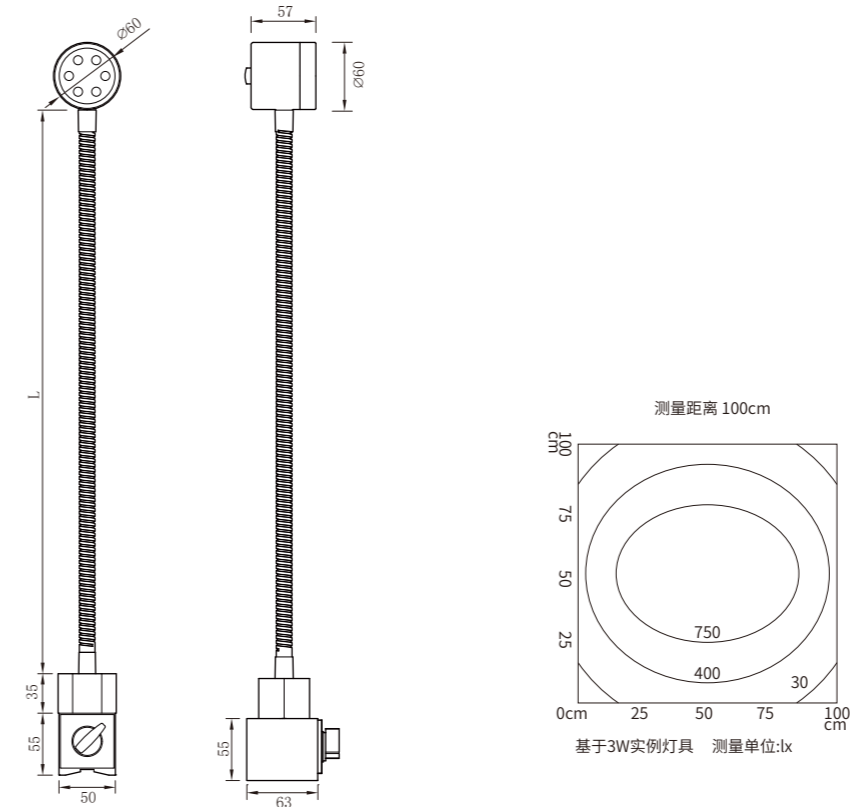

DJS系列鹅颈式LED磁座灯

订货型号:

型号Model	功率Power	L(mm)	数字(Num)	电压(In. Vol)	色温(Color Tem.)
SC-DJS2-103-□	3W	500	1	24V DC	6000K~6500K正白
			2	24V DC	4000K~4500K暖白
			3	100~277V AC 50/60Hz	6000K~6500K正白
			4	100~277V AC 50/60Hz	4000K~4500K暖白
			11	24V AC/DC	6000K~6500K正白
			12	24V AC/DC	4000K~4500K暖白

照度值 > 120 lm/W