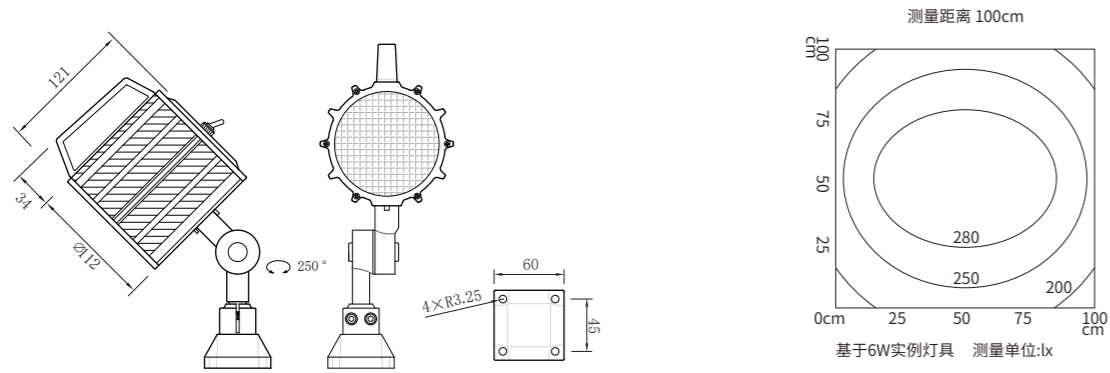

应用场所：

数控机床、组合机床、加工中心及其他照明。

DJEM系列基座/臂式LED灯

无杆

订货型号:

SC-DJEM - 1 09 - 1

9W 24V AC/DC 6000K~6500K正白 无杆without arm

| 型号Model | 功率Power | 数字(Num) | 电压(In. Vol) | 色温(Color Tem.) | 杆(Arm) |
|---------------|---------|---------|---------------------|----------------|---------------|
| SC-DJEM-109-□ | 9W | 1 | 24V AC/DC | 6000K~6500K正白 | 无杆without arm |
| SC-DJEM-112-□ | 12W | 2 | 24V AC/DC | 4000K~4500K暖白 | 无杆without arm |
| SC-DJEM-115-□ | 15W | 3 | 100~277V AC 50/60Hz | 6000K~6500K正白 | 无杆without arm |
| | | 4 | 100~277V AC 50/60Hz | 4000K~4500K暖白 | 无杆without arm |