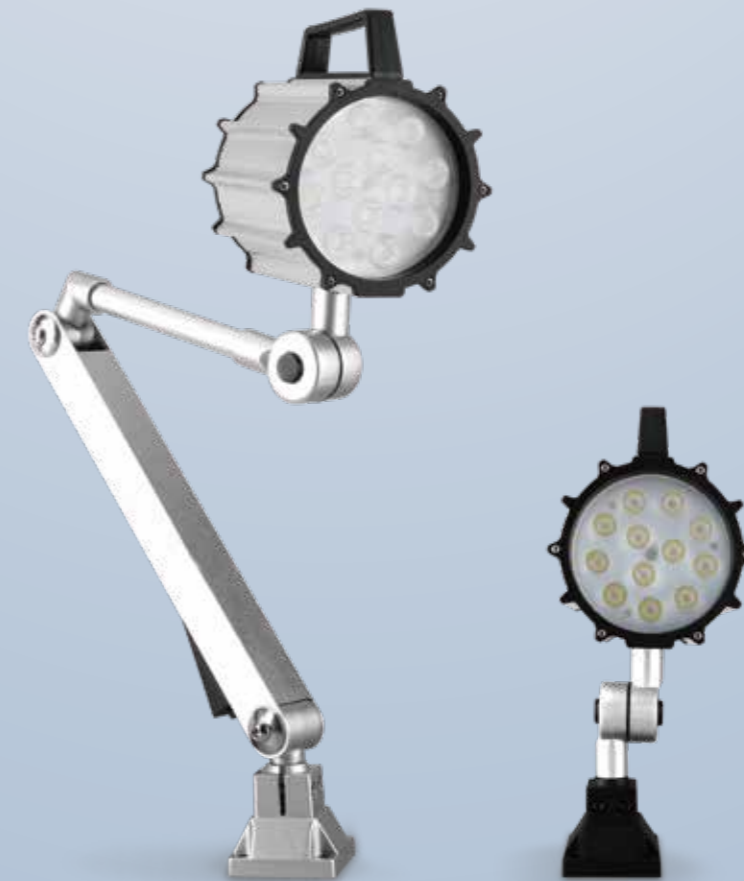

LED机床工作灯

LED机床照明解决方案，照射角度可任意选择，聚光效果好，使用寿命长达50000小时，具有防水、防油、防蚀与防爆功能，专用于数控机床、组合机床、加工中心等。适用于生产线内部有冷却液、油、水等较恶劣的工作环境。

DJEM系列基座/臂式LED灯

- DJEM系列机床灯有长臂、短臂与无臂等多种型号
- 底座最大320° 旋转，照射角度可任意选择
- 聚光效果好，能够非常灵活的、最大限度地满足工作区的照明

应用场所：

DJEM系列机床工作灯专用于机床和加工中心强照射灯，可适用于机器内部有冷却液、油、水等较恶劣的工作环境。

DJS系列鹅颈式LED工作灯

- 防水、防油、防蚀与防爆功能
- 安装简易、维修率低
- 优质LED光源、具有低功耗、高效能、寿命长

应用场所：

数控机床、组合机床、加工中心及其他照明。

DJS系列鹅颈式LED磁座灯

- 强力磁铁，适合机械任意位置
- 防水、防油、防蚀与防爆功能
- 优质LED光源、显色度高，低功耗、高效能、寿命长

应用场所：

数控机床、组合机床、加工中心及其他照明。

DJEM系列基座/臂式LED灯

无杆

订货型号:

SC-DJEM - 1 09 - 1

9W 24V AC/DC 6000K~6500K正白 无杆without arm

| 型号Model | 功率Power | 数字(Num) | 电压(In. Vol) | 色温(Color Tem.) | 杆(Arm) |
|---------------|---------|---------|---------------------|----------------|---------------|
| SC-DJEM-109-□ | 9W | 1 | 24V AC/DC | 6000K~6500K正白 | 无杆without arm |
| SC-DJEM-112-□ | 12W | 2 | 24V AC/DC | 4000K~4500K暖白 | 无杆without arm |
| SC-DJEM-115-□ | 15W | 3 | 100~277V AC 50/60Hz | 6000K~6500K正白 | 无杆without arm |
| | | 4 | 100~277V AC 50/60Hz | 4000K~4500K暖白 | 无杆without arm |

照度值 > 120 lm/W

DJEM系列基座/臂式LED灯

有杆

订货型号:

SC-DJEM - 1 09 - 5

9W 24V AC/DC 6000K~6500K正白 有杆with arm

| 型号Model | 功率Power | 数字(Num) | 电压(In. Vol) | 色温(Color Tem.) | 杆(Arm) |
|---------------|---------|---------|---------------------|----------------|------------|
| SC-DJEM-109-□ | 9W | 5 | 24V AC/DC | 6000K~6500K正白 | 有杆with arm |
| SC-DJEM-112-□ | 12W | 6 | 24V AC/DC | 4000K~4500K暖白 | 有杆with arm |
| | | 7 | 100~277V AC 50/60Hz | 6000K~6500K正白 | 有杆with arm |
| SC-DJEM-115-□ | 15W | 8 | 100~277V AC 50/60Hz | 4000K~4500K暖白 | 有杆with arm |