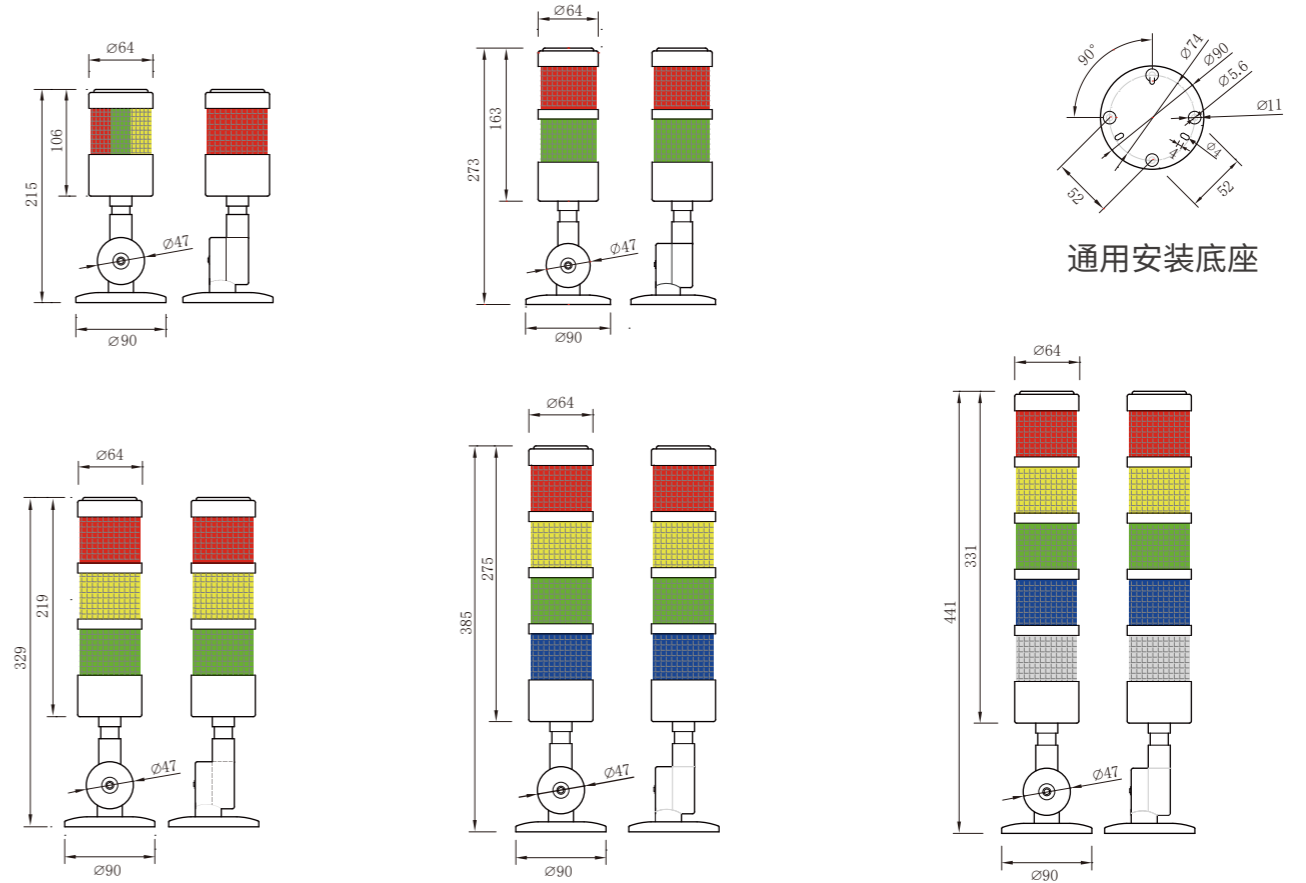

LED警示灯

警示灯采用优质LED，使用寿命长，远距离可视范围，识别效果清晰，材质坚固耐用，多种型号可供客户选择。适用于数控机床、组合机床、加工中心、安防设备、激光设备、流水线、安检系统及其他。

DJOA系列LED多功能警示灯

- 高效LED多功能信号灯，可满足各种需求，性价比高
- 混合棱镜切割灯罩，大大提高了远距离的可视性能
- 利用双反射镜构造用最少的LED产生鲜明的彩色识别效果
- 灯体由尼龙66制成，耐热抗冲击

应用场所：
数控机床、组合机床、加工中心及其他照明。

DJBQ系列LED多功能警示灯

- 高效LED多功能信号灯，可满足多种环境；
- 安装简便，拆卸方便。

应用场所：
各类小型自动化设备、小型加工机床、中型数控机床、加工中心、塑料包装机械、印刷机械、实验室、小型机械手臂，以及传送带等场所。

DJOA系列LED多功能警示灯

底座安装孔位

安装	螺丝位	规格	螺丝数量
形式A	Ø65	M5/M6	3
形式B	Ø55	M4	4

订货型号:

系列	安装	层数	额定电压	类型	接线方式	信号颜色
SC-DJOA	1	- 1	01	B	N	R Y G
	1=折叠式	1=1层	01=DC 24V	B=常亮 F=常亮带蜂鸣	P=DC 24V 共正 N=DC 24V 共负 P=NPN-DC 24V N=PNP-DC 24V	R=红色Red Y=黄色Yellow G=绿色Green

DJMS系列LED多功能警示灯

通用安装底座

订货型号:

系列	安装	层数	额定电压	类型	接线方式	信号颜色
SC-DJMS	1	- 5	01	B	N -	RYGBW
	1=折叠式 2=直立式 3=单层三色式	1~5层 1~5 Layers	01=DC 24V	B=常亮 F=常亮带蜂鸣 R=闪亮 Q=闪亮带蜂鸣	P=DC 24V 共正 N=DC 24V 共负 P=NPN-DC 24V N=PNP-DC 24V	R=红色Red Y=黄色Yellow G=绿色Green B=蓝色Blue W=白色White

DJOL系列LED多功能警示灯

通用安装底座

订货型号:

系列	安装	透光材质	层数	额定电压	类型	接线方式	信号颜色
SC-DJOL	2	1	5	01	B	N	RYGBW
	2=折叠式 3=一体三色式 4=直立式	1=透明亚克力 2=乳白亚克力	1~5层	01=DC 24V	B=常亮 F=常亮带蜂鸣 R=闪亮 Q=闪亮带蜂鸣	P=DC 24V 共正 N=DC 24V 共负	R=红色Red Y=黄色Yellow G=绿色Green B=蓝色Blue W=白色White