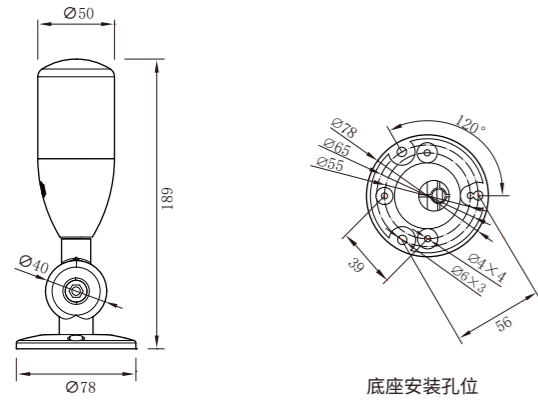

DJOA系列LED多功能警示灯

底座安装孔位

安装	螺丝位	规格	螺丝数量
形式A	Ø65	M5/M6	3
形式B	Ø55	M4	4

订货型号:

系列	安装	层数	额定电压	类型	接线方式	信号颜色
SC-DJOA	1	- 1	01	B	N	R Y G
	1=折叠式	1=1层	01=DC 24V	B=常亮 F=常亮带蜂鸣	P=DC 24V 共正 N=DC 24V 共负 P=NPN-DC 24V N=PNP-DC 24V	R=红色Red Y=黄色Yellow G=绿色Green