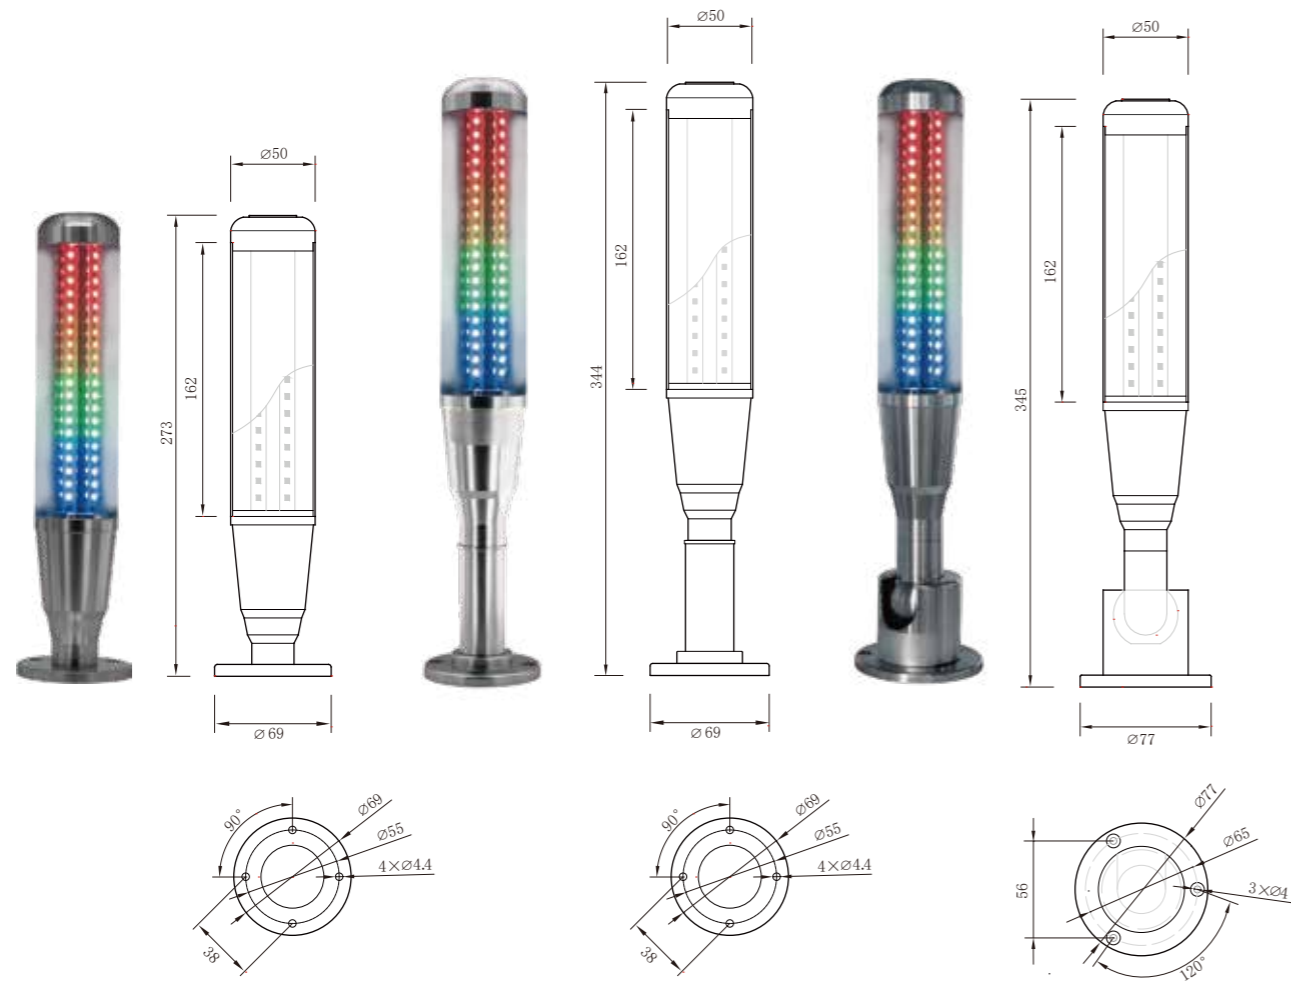

LED警示灯

警示灯采用优质LED，使用寿命长，远距离可视范围，识别效果清晰，材质坚固耐用，多种型号可供客户选择。适用于数控机床、组合机床、加工中心、安防设备、激光设备、流水线、安检系统及其他。

DJOA系列LED多功能警示灯

- 高效LED多功能信号灯，可满足各种需求，性价比高
- 混合棱镜切割灯罩，大大提高了远距离的可视性能
- 利用双反射镜构造用最少的LED产生鲜明的彩色识别效果
- 灯体由尼龙66制成，耐热抗冲击

订货型号:

系列	安装	层数	额定电压	类型	接线方式	信号颜色
SC-DJOA	1	- 1	01	B	N	R Y G
	1=折叠式	1=1层	01=DC 24V	B=常亮 F=常亮带蜂鸣	P=DC 24V 共正 N=DC 24V 共负 P=NPN-DC 24V N=PNP-DC 24V	R=红色Red Y=黄色Yellow G=绿色Green

DJMS系列LED多功能警示灯

通用安装底座

订货型号:

系列	安装	层数	额定电压	类型	接线方式	信号颜色
SC-DJMS	1	- 5	01	B	N -	RYGBW
	1=折叠式 2=直立式 3=单层三色式	1~5层 1~5 Layers	01=DC 24V	B=常亮 F=常亮带蜂鸣 R=闪亮 Q=闪亮带蜂鸣	P=DC 24V 共正 N=DC 24V 共负 P=NPN-DC 24V N=PNP-DC 24V	R=红色Red Y=黄色Yellow G=绿色Green B=蓝色Blue W=白色White

DJOL系列LED多功能警示灯

通用安装底座

订货型号:

系列	安装	透光材质	层数	额定电压	类型	接线方式	信号颜色
SC-DJOL	2	1	5	01	B	N	RYGBW
	2=折叠式 3=一体三色式 4=直立式	1=透明亚克力 2=乳白亚克力	1~5层	01=DC 24V	B=常亮 F=常亮带蜂鸣 R=闪亮 Q=闪亮带蜂鸣	P=DC 24V 共正 N=DC 24V 共负	R=红色Red Y=黄色Yellow G=绿色Green B=蓝色Blue W=白色White

DJBQ系列LED多功能警示灯

订货型号:

系列	安装	透光材质	层数	额定电压	类型	接线方式	信号颜色
SC-DJBQ	I	1	3	01	B	N	RYG
	I=直立 J=加长 C=折叠	1=透明亚克力	3层	01=DC 24V	B=常亮 F=常亮带蜂鸣 R=闪亮 Q=闪亮带蜂鸣	P=DC 24V 共正 N=DC 24V 共负	R=红色Red Y=黄色Yellow G=绿色Green

DJBQ系列LED多功能警示灯