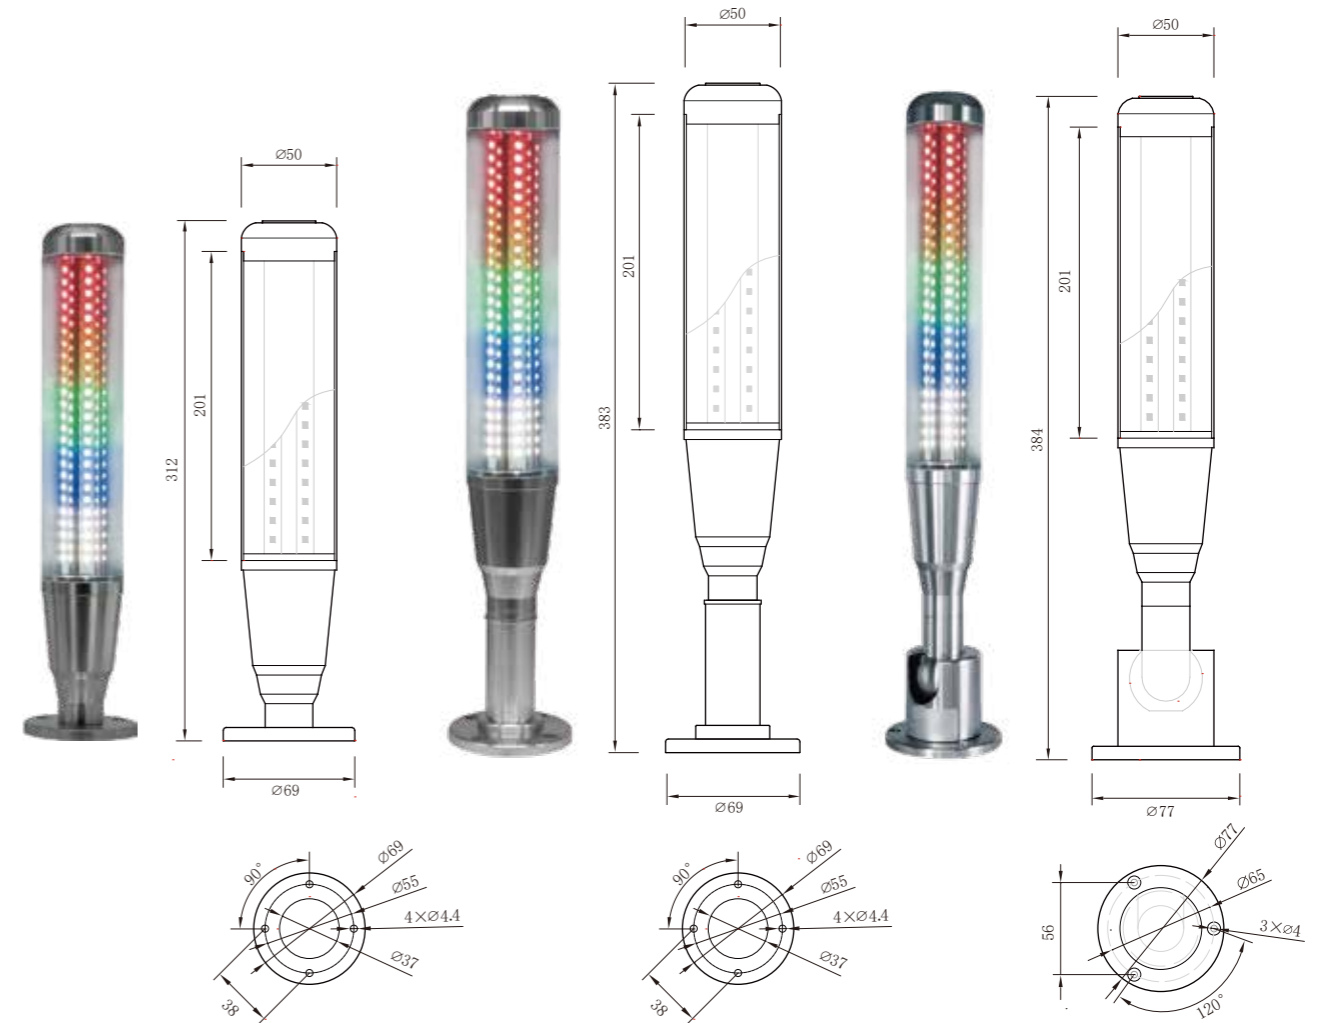

LED警示灯

警示灯采用优质LED，使用寿命长，远距离可视范围，识别效果清晰，材质坚固耐用，多种型号可供客户选择。适用于数控机床、组合机床、加工中心、安防设备、激光设备、流水线、安检系统及其他。

DJOA系列LED多功能警示灯

- 高效LED多功能信号灯，可满足各种需求，性价比高
- 混合棱镜切割灯罩，大大提高了远距离的可视性能
- 利用双反射镜构造用最少的LED产生鲜明的彩色识别效果
- 灯体由尼龙66制成，耐热抗冲击

DJOL系列LED多功能警示灯

通用安装底座

订货型号:

系列	安装	透光材质	层数	额定电压	类型	接线方式	信号颜色
SC-DJOL	2	1	5	01	B	N	RYGBW
	2=折叠式 3=一体三色式 4=直立式	1=透明亚克力 2=乳白亚克力	1~5层	01=DC 24V	B=常亮 F=常亮带蜂鸣 R=闪亮 Q=闪亮带蜂鸣	P=DC 24V 共正 N=DC 24V 共负	R=红色Red Y=黄色Yellow G=绿色Green B=蓝色Blue W=白色White

DJBQ系列LED多功能警示灯

订货型号:

系列	安装	透光材质	层数	额定电压	类型	接线方式	信号颜色
SC-DJBQ	I	1	3	01	B	N	RYG
	I=直立 J=加长 C=折叠	1=透明亚克力	3层	01=DC 24V	B=常亮 F=常亮带蜂鸣 R=闪亮 Q=闪亮带蜂鸣	P=DC 24V 共正 N=DC 24V 共负	R=红色Red Y=黄色Yellow G=绿色Green

DJBQ系列LED多功能警示灯

订货型号:

系列	安装	透光材质	层数	额定电压	类型	接线方式	信号颜色
SC-DJBQ	J	1	4	01	B	N	RYGB
	I=直立 J=加长 C=折叠	1=透明亚克力	4层	01=DC 24V	B=常亮 F=常亮带蜂鸣	P=DC 24V 共正 N=DC 24V 共负	R=红色Red Y=黄色Yellow G=绿色Green B=蓝色Blue

DJBQ系列LED多功能警示灯

订货型号:

系列	安装	透光材质	层数	额定电压	类型	接线方式	信号颜色
SC-DJBQ	C	1	5	01	B	N	RYGBW
	I=直立 J=加长 C=折叠	1=透明亚克力	5层	01=DC 24V	B=常亮 F=常亮带蜂鸣	P=DC 24V 共正 N=DC 24V 共负	R=红色Red Y=黄色Yellow G=绿色Green B=蓝色Blue W=白色White