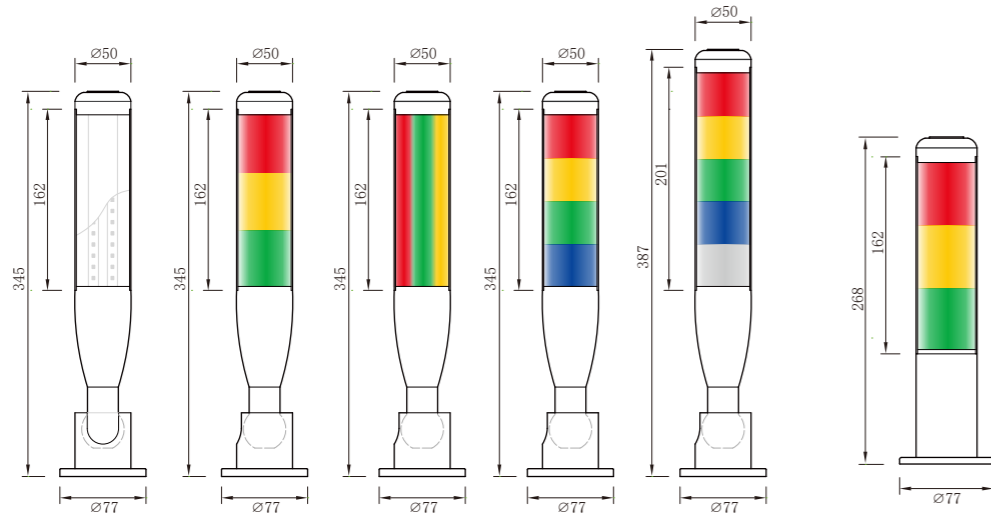

订货型号:

系列	安装	层数	额定电压	类型	接线方式	信号颜色
SC-DJOA	1	- 1	01	B	N	R Y G
	1=折叠式	1=1层	01=DC 24V	B=常亮 F=常亮带蜂鸣	P=DC 24V 共正 N=DC 24V 共负 P=NPN-DC 24V N=PNP-DC 24V	R=红色Red Y=黄色Yellow G=绿色Green

DJMS系列LED多功能警示灯

通用安装底座

订货型号:

系列	安装	层数	额定电压	类型	接线方式	信号颜色
SC-DJMS	1	- 5	01	B	N -	RYGBW
	1=折叠式 2=直立式 3=单层三色式	1~5层 1~5 Layers	01=DC 24V	B=常亮 F=常亮带蜂鸣 R=闪亮 Q=闪亮带蜂鸣	P=DC 24V 共正 N=DC 24V 共负 P=NPN-DC 24V N=PNP-DC 24V	R=红色Red Y=黄色Yellow G=绿色Green B=蓝色Blue W=白色White

DJOL系列LED多功能警示灯

通用安装底座

订货型号:

系列	安装	透光材质	层数	额定电压	类型	接线方式	信号颜色
SC-DJOL	2	1	5	01	B	N	RYGBW
	2=折叠式 3=一体三色式 4=直立式	1=透明亚克力 2=乳白亚克力	1~5层	01=DC 24V	B=常亮 F=常亮带蜂鸣 R=闪亮 Q=闪亮带蜂鸣	P=DC 24V 共正 N=DC 24V 共负	R=红色Red Y=黄色Yellow G=绿色Green B=蓝色Blue W=白色White