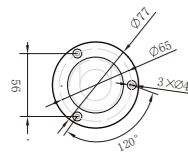

DJOL系列LED多功能警示灯

通用安装底座

订货型号:

系列	安装	透光材质	层数	额定电压	类型	接线方式	信号颜色
SC-DJOL	2	1	5	01	B	N	RYGBW
	2=折叠式 3=一体三色式 4=直立式	1=透明亚克力 2=乳白亚克力	1~5层	01=DC 24V	B=常亮 F=常亮带蜂鸣 R=闪亮 Q=闪亮带蜂鸣	P=DC 24V 共正 N=DC 24V 共负	R=红色Red Y=黄色Yellow G=绿色Green B=蓝色Blue W=白色White