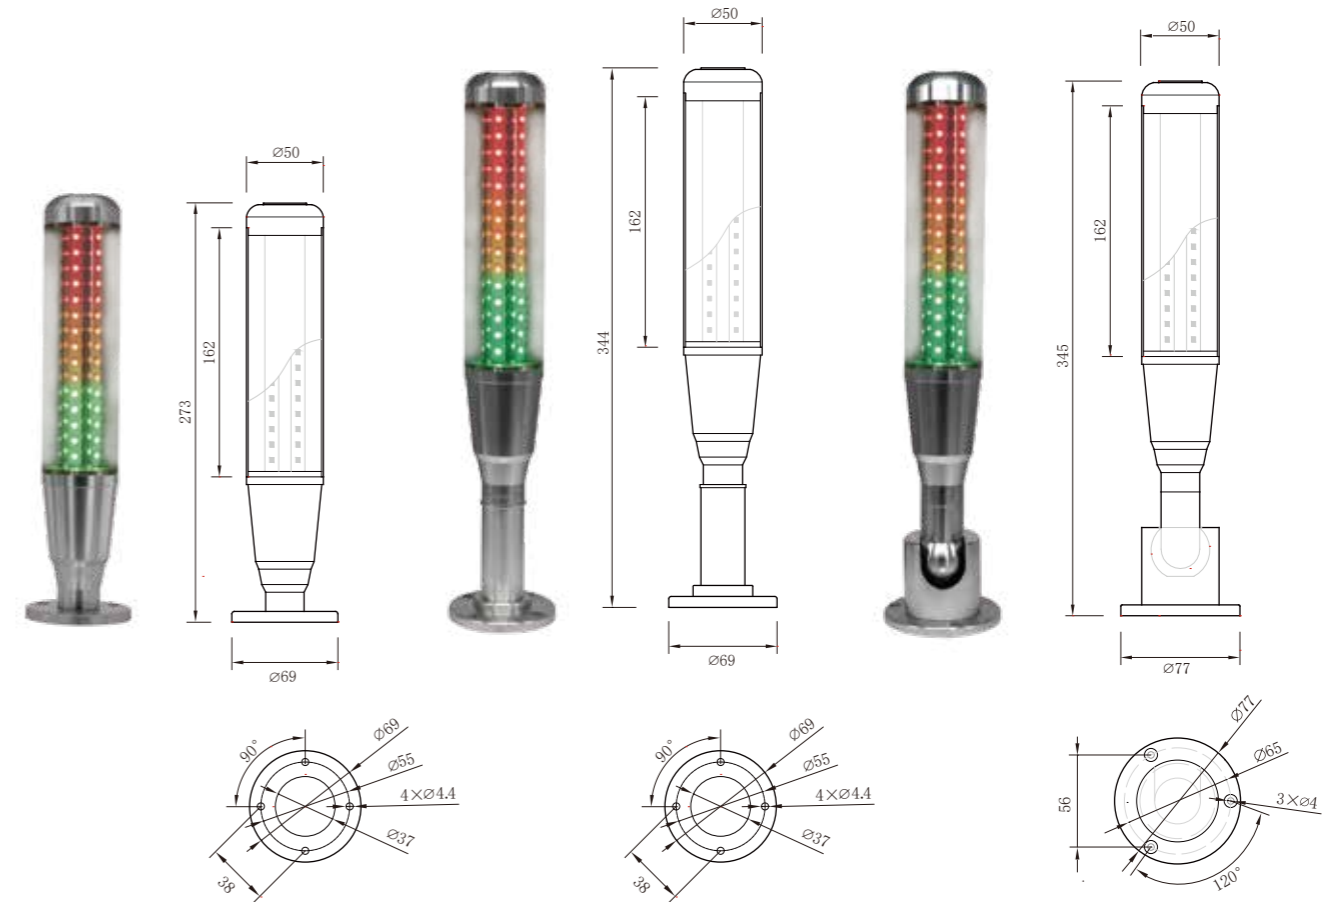

LED警示灯

警示灯采用优质LED，使用寿命长，远距离可视范围，识别效果清晰，材质坚固耐用，多种型号可供客户选择。适用于数控机床、组合机床、加工中心、安防设备、激光设备、流水线、安检系统及其他。

DJOA系列LED多功能警示灯

- 高效LED多功能信号灯，可满足各种需求，性价比高
- 混合棱镜切割灯罩，大大提高了远距离的可视性能
- 利用双反射镜构造用最少的LED产生鲜明的彩色识别效果
- 灯体由尼龙66制成，耐热抗冲击

订货型号:

系列	安装	层数	额定电压	类型	接线方式	信号颜色
SC-DJOA	1	- 1	01	B	N	R Y G
	1=折叠式	1=1层	01=DC 24V	B=常亮 F=常亮带蜂鸣	P=DC 24V 共正 N=DC 24V 共负 P=NPN-DC 24V N=PNP-DC 24V	R=红色Red Y=黄色Yellow G=绿色Green

DJMS系列LED多功能警示灯

通用安装底座

订货型号:

系列	安装	层数	额定电压	类型	接线方式	信号颜色
SC-DJMS	1	- 5	01	B	N -	RYGBW
	1=折叠式 2=直立式 3=单层三色式	1~5层 1~5 Layers	01=DC 24V	B=常亮 F=常亮带蜂鸣 R=闪亮 Q=闪亮带蜂鸣	P=DC 24V 共正 N=DC 24V 共负 P=NPN-DC 24V N=PNP-DC 24V	R=红色Red Y=黄色Yellow G=绿色Green B=蓝色Blue W=白色White

DJOL系列LED多功能警示灯

通用安装底座

订货型号:

系列	安装	透光材质	层数	额定电压	类型	接线方式	信号颜色
SC-DJOL	2	1	5	01	B	N	RYGBW
	2=折叠式 3=一体三色式 4=直立式	1=透明亚克力 2=乳白亚克力	1~5层	01=DC 24V	B=常亮 F=常亮带蜂鸣 R=闪亮 Q=闪亮带蜂鸣	P=DC 24V 共正 N=DC 24V 共负	R=红色Red Y=黄色Yellow G=绿色Green B=蓝色Blue W=白色White

DJBQ系列LED多功能警示灯

订货型号:

系列	安装	透光材质	层数	额定电压	类型	接线方式	信号颜色
SC-DJBQ	I	1	3	01	B	N	RYG
	I=直立 J=加长 C=折叠	1=透明亚克力	3层	01=DC 24V	B=常亮 F=常亮带蜂鸣 R=闪亮 Q=闪亮带蜂鸣	P=DC 24V 共正 N=DC 24V 共负	R=红色Red Y=黄色Yellow G=绿色Green

DJBQ系列LED多功能警示灯